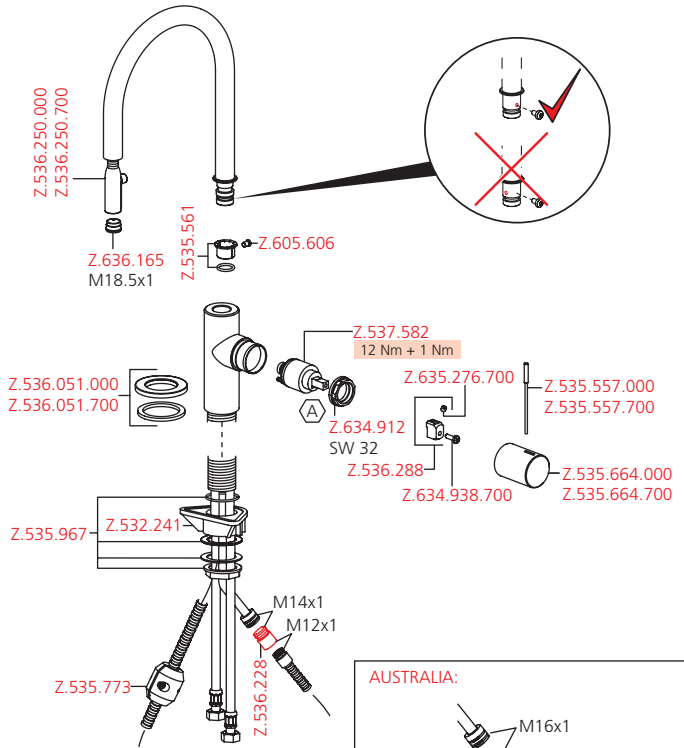

Ersatzteile  
Pièces de rechange  
Pezzi di ricambio  
Repuestos  
Spare parts

Es dürfen ausschliesslich **original Ersatzteile** verwendet werden!  
Utiliser seulement des **pièces de rechange originaux!**  
Usare soltanto i **pezzi di ricambio originali!**  
¡Utilizar solamente los **repuestos originales!**  
Only the **original spare parts** may be used!

10.151.102.000  
10.151.102.700

EU/  
AUSTRALIA

optional

AUSTRALIA:

Australian Standard  
AS / NZS 3718  
Backflow prevention (2x)  
and flow regulator in adapter.

optional

CH/EU:

M18.5x1  
Z.634.729

Adapter 3/8" x 1/2"

Z.635.392